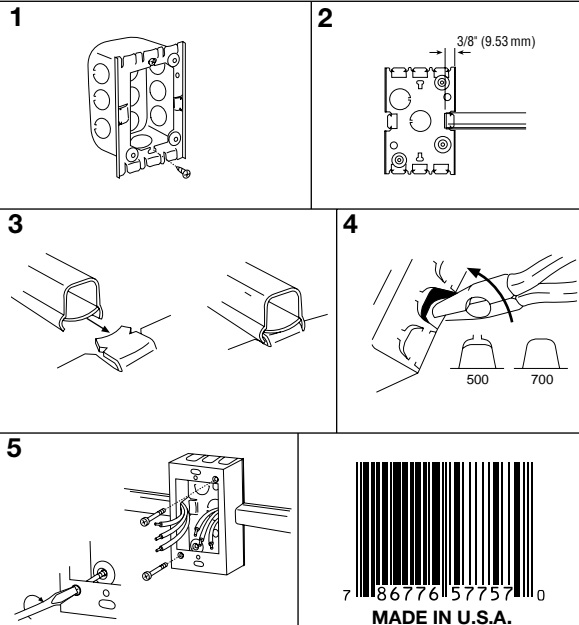

# V5751A QTY. 1

Extension Adapter, 1 3/4" (44mm) Deep  
Adaptateur de Rallonge de Type A Affleurement,  
44mm (1 3/4") de Profondeur  
Adaptador de Extensión Tipo Al Ras de 44mm (1 3/4")  
de Profundidad

Use #8 (5/16", 7.9mm head size) flat head fastener or equivalent to mount base to box.

Utiliser une attache à tête plate de calibre 8 (tête de 7.9mm, 5/16" po.) ou une fixation équivalente pour assujettir le tube guide-fils et les raccords à la surface de montage.

Use un sujetador de cabeza plana No. 8 (tamaño de cabeza: 7.9mm, 5/16" de pulgada) o su equivalente para unir la canalita y los accesorios a la superficie de montaje.

MADE IN U.S.A.

Extension Adapter, 1 3/4" (44mm) Deep  
Adaptateur de Rallonge de Type A Affleurement,  
44mm (1 3/4") de Profondeur  
Adaptador de Extensión Tipo Al Ras de 44mm (1 3/4")  
de Profundidad