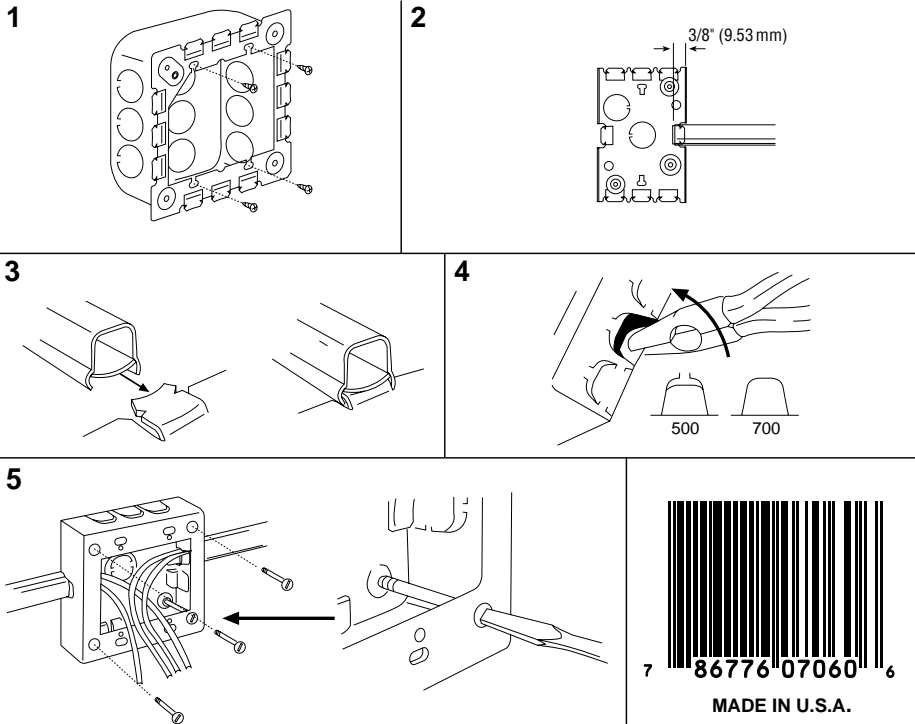

38112

**V5751-2** QTY. 1

Flush Type Extension Adapter, 2-Gang, 15/16" (23.8mm) Deep  
Adaptateur de Prolongatoin Encastre, Double, 23.8mm (15/16") de Profondeur  
Adaptador Para Extensión Tipo Al Ras, 2 Puestos 23.8mm (15/16") de Profundidad

Use #8 (5/16", 7.9mm head size) flat head fastener or equivalent to mount base to box.

Utiliser une attache à tête plate de calibre 8 (tête de 7.9mm, 5/16" po.) ou une fixation équivalente pour assujettir le tube guide-fils et les raccords à la surface de montage.

Use un sujetador de cabeza plana No. 8 (tamaño de cabeza: 7.9mm, 5/16" de pulgada) o su equivalente para unir la canalita y los accesorios a la superficie de montaje.

MADE IN U.S.A.

**V5751-2** QTY. 1

Flush Type Extension Adapter, 2-Gang, 15/16" (23.8mm) Deep  
Adaptateur de Prolongatoin Encastre, Double, 23.8mm (15/16") de Profondeur  
Adaptador Para Extensión Tipo Al Ras, 2 Puestos 23.8mm (15/16") de Profundidad