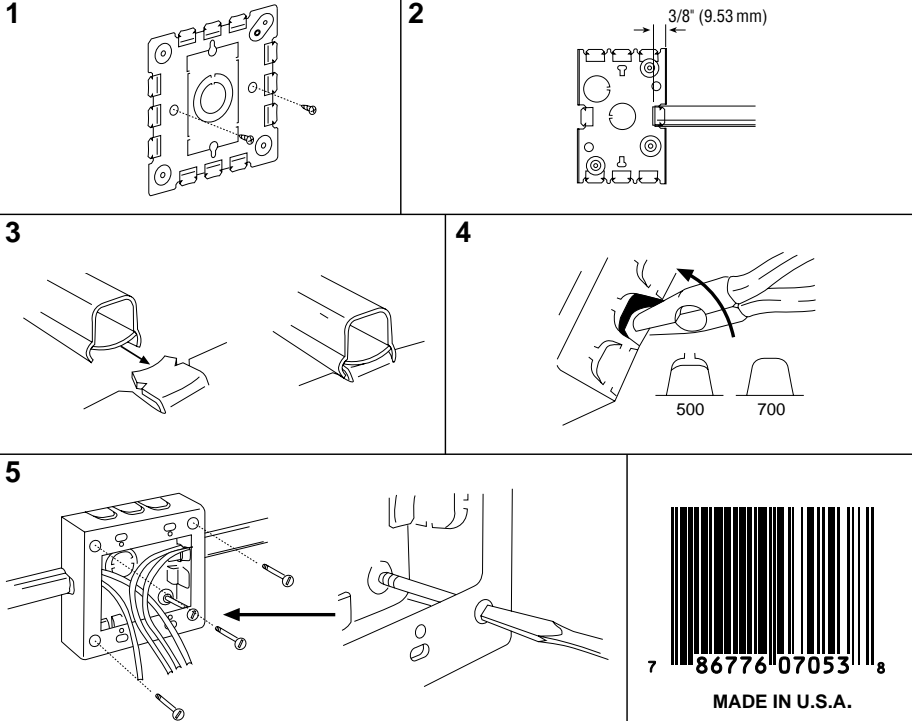

WIREMOLD®
Wire Management Systems
60 Woodlawn St. W. Hartford, CT 06110

38107

V5747-2

QTY. 1

Shallow Switch & Receptacle Box, 2-Gang, 1 3/8" (35mm) Deep
Interrupteur Et Boite de Prise Peu Profonds, Double, 35 mm (1 3/8") de Profondeur
Caja Para Interruptor Y Receptáculo Poco Profunda, 2 Puestos, 35 mm (1 3/8") de Profundidad

Use #8 (5/16", 7.9mm head size) flat head fastener or equivalent to mount base to surface.
Utiliser une attache à tête plate de calibre 8 (tête de 7.9mm, 5/16" po.) ou une fixation équivalente pour assujettir le tube guide-fils et les raccords à la surface de montage.
Use un sujetador de cabeza plana No. 8 (tamaño de cabeza: 7.9mm, 5/16" de pulgada) o su equivalente para unir la canalita y los accesorios a la superficie de montaje.

MADE IN U.S.A.

QTY. 1

V5747-2

Shallow Switch & Receptacle Box, 2-Gang, 1 3/8" (35mm) Deep
Interrupteur Et Boite de Prise Peu Profonds, Double, 35 mm (1 3/8") de Profondeur
Caja Para Interruptor Y Receptáculo Poco Profunda, 2 Puestos, 35 mm (1 3/8") de Profundidad