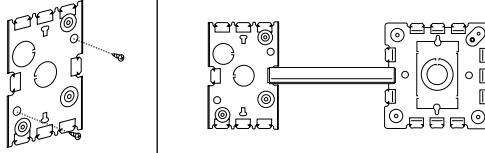

WIREMOLD®
Wire Management Systems

38106

V5747 QTY. 1

1-Gang Device Box 1 3/8" Deep
Caja De Dispositivo de Una Entrada de 35 mm de Profundidad
Boîte d'Appareillage Jumelée 1 Pièce, 35 mm de Profondeur

Use #8 (5/16", 7.9mm head size) flat head fastener or equivalent to mount base to surface.

Utiliser une attache à tête plate de calibre 8 (tête de 7.9mm, 5/16" po.) ou une fixation équivalente pour assujettir le tube guide-fils et les raccords à la surface de montage.

Use un sujetador de cabeza plana No. 8 (tamaño de cabeza: 7.9mm, 5/16" de pulgada) o su equivalente para unir la canalita y los accesorios a la superficie de montaje.

No. 11

MADE IN U.S.A.

1-Gang Device Box 1 3/8" Deep
Caja De Dispositivo de Una Entrada de 35 mm de Profundidad
Boîte d'Appareillage Jumelée 1 Pièce, 35 mm de Profondeur

QTY. 1

V5747

WIREMOLD®
Wire Management Systems