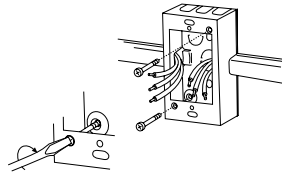

WIREMOLD®
Wire Management Systems

38106

V5747 QTY. 1

1-Gang Device Box 1 3/8" Deep
Caja De Dispositivo de Una Entrada de 35 mm de Profundidad
Boîte d'Appareillage Jumelée 1 Pièce, 35 mm de Profondeur

Use #8 (5/16", 7.9mm head size) flat head fastener or equivalent to mount base to surface.

Utiliser une attache à tête plate de calibre 8 (tête de 7.9mm, 5/16" po.) ou une fixation équivalente pour assujettir le tube guide-fils et les raccords à la surface de montage.

Use un sujetador de cabeza plana No. 8 (tamaño de cabeza: 7.9mm, 5/16" de pulgada) o su equivalente para unir la canalita y los accesorios a la superficie de montaje.

No. 11

MADE IN U.S.A.

1-Gang Device Box 1 3/8" Deep
Caja De Dispositivo de Una Entrada de 35 mm de Profundidad
Boîte d'Appareillage Jumelée 1 Pièce, 35 mm de Profondeur

QTY. 1

V5747

WIREMOLD®
Wire Management Systems