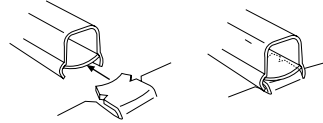

WIREMOLD®
Wire Management Systems

38106

V5747 QTY. 1

1-Gang Device Box 1 3/8" Deep
Caja De Dispositivo de Una Entrada de 35 mm de Profundidad
Boîte d'Appareillage Jumelée 1 Pièce, 35 mm de Profondeur

Use #8 (5/16", 7.9mm head size) flat head fastener or equivalent to mount base to surface.

Utiliser une attache à tête plate de calibre 8 (tête de 7.9mm, 5/16" po.) ou une fixation équivalente pour assujettir le tube guide-fils et les raccords à la surface de montage.

Use un sujetador de cabeza plana No. 8 (tamaño de cabeza: 7.9mm, 5/16" de pulgada) o su equivalente para unir la canalita y los accesorios a la superficie de montaje.