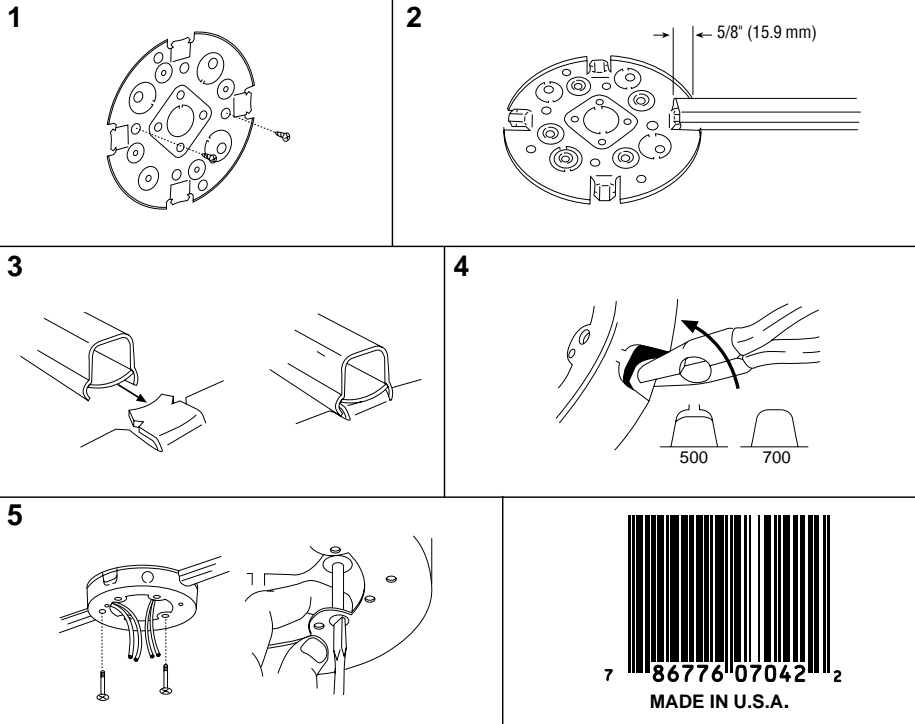

WIREMOLD®
Wire Management Systems
60 Woodlawn St. W. Hartford, CT 06110

38104

V5738

QTY. 1

Listed
368B

Fixture Box, Solid Base, 4 3/4" (121 mm) Diameter
Boîte Pour Appareils, Base Massive, 121 mm (4 3/4") de Diametre
Caja Para Aparatos, Base Sólida, 121 mm (4 3/4") de Diámetro

Use #8 (5/16", 7.9mm head size) flat head fastener or equivalent to mount base to surface.

Utiliser une attache à tête plate de calibre 8 (tête de 7.9 mm, 5/16" po.) ou une fixation équivalente pour assujettir le tube guide-fils et les raccords à la surface de montage.

Use un sujetador de cabeza plana No. 8 (tamaño de cabeza: 7.9mm, 5/16" de pulgada) o su equivalente para unir la canalita y los accesorios a la superficie de montaje.

Listed
368B

QTY. 1

V5738

Fixture Box, Solid Base, 4 3/4" (121 mm) Diameter
Boîte Pour Appareils, Base Massive, 121 mm (4 3/4") de Diametre
Caja Para Aparatos, Base Sólida, 121 mm (4 3/4") de Diámetro