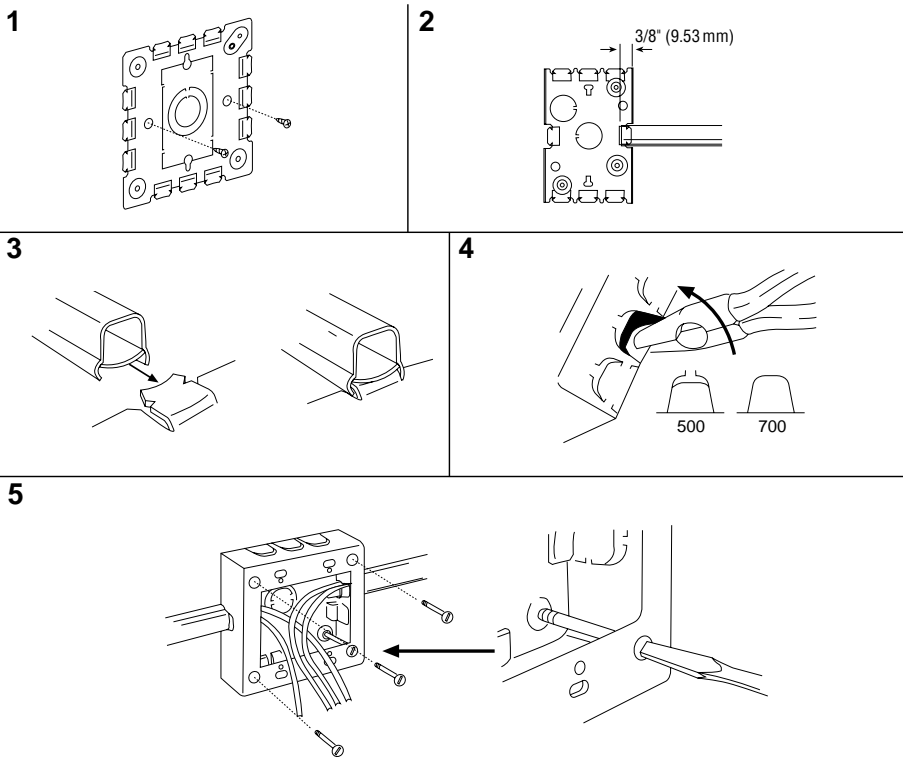

WIREMOLD®
Wire Management Systems
60 Woodlawn St. W. Hartford, CT 06110

38060

V5747-3

QTY. 1

Shallow Switch & Receptacle Box, 3-Gang 1 3/8" (35 mm) Deep
Interrupteur Et Boite de Prise Peu Profonds, Triple, 35 mm (1 3/8") de Profondeur
Caja Para Interruptor Y Receptáculo Poco Profunda, 3 Puestos, 35 mm (1 3/8") de Profundidad

Use #8 (5/16", 7.9mm head size) flat head fastener or equivalent to mount base to surface.

Utiliser une attache à tête plate de calibre 8 (tête de 7.9mm, 5/16" po.) ou une fixation équivalente pour assujettir le tube guide-fils et les raccords à la surface de montage.

Use un sujetador de cabeza plana No. 8 (tamaño de cabeza: 7.9mm, 5/16" de pulgada) o su equivalente para unir la canalita y los accesorios a la superficie de montaje.

MADE IN U.S.A.

Shallow Switch & Receptacle Box, 3-Gang 1 3/8" (35 mm) Deep
Interrupteur Et Boite de Prise Peu Profonds, Triple, 35 mm (1 3/8") de Profondeur
Caja Para Interruptor Y Receptáculo Poco Profunda, 3 Puestos, 35 mm (1 3/8") de Profundidad