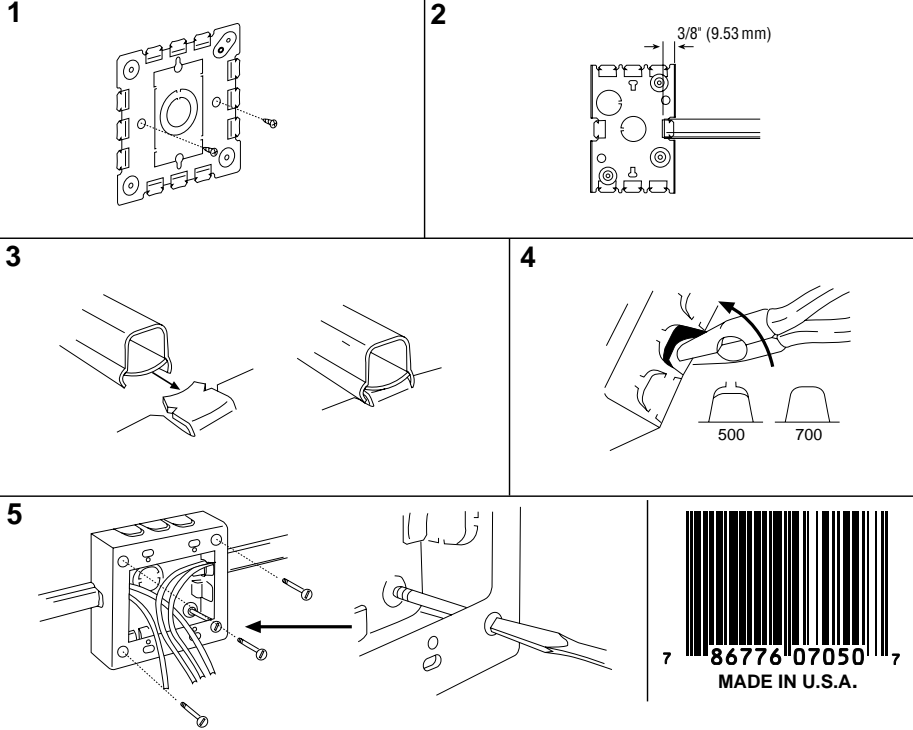

WIREMOLD®
Wire Management Systems
60 Woodlawn St. W. Hartford, CT 06110

38057

V5744-2

QTY. 1

Extra Deep Switch And Receptacle Box, 2-Gang, 2 3/4" (70mm) Deep
Interrupteur Et Boite de Prise Extra Profonds, Double, 70mm (2 3/4") de Profondeur
Caja Para Interruptor Y Receptáculo Extraprofunda, 2 Puestos, 70mm (2 3/4") de Profundidad

Use #8 (5/16", 7.9mm head size) flat head fastener or equivalent to mount base to surface.

Utiliser une attache à tête plate de calibre 8 (tête de 7.9mm, 5/16" po.) ou une fixation équivalente pour assujettir le tube guide-fils et les raccords à la surface de montage.

Use un sujetador de cabeza plana No. 8 (tamaño de cabeza: 7.9mm, 5/16" de pulgada) o su equivalente para unir la canalita y los accesorios a la superficie de montaje.

Extra Deep Switch And Receptacle Box, 2-Gang, 2 3/4" (70mm) Deep
Interrupteur Et Boite de Prise Extra Profonds, Double, 70mm (2 3/4") de Profondeur
Caja Para Interruptor Y Receptáculo Extraprofunda, 2 Puestos, 70mm (2 3/4") de Profundidad