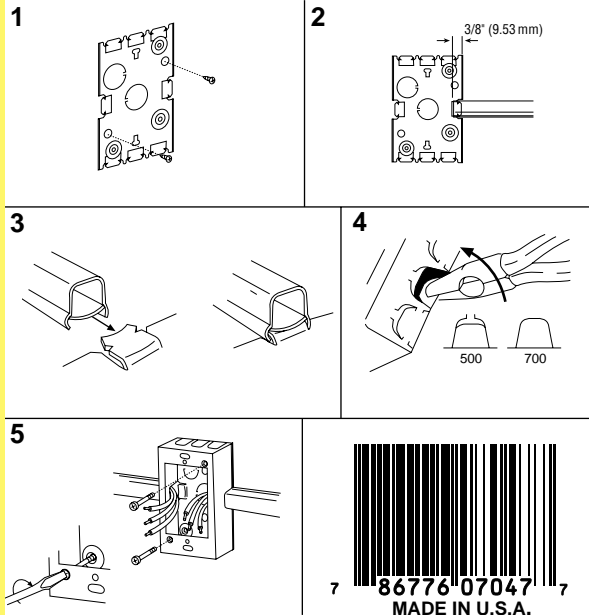

WIREMOLD®
Wire Management Systems

60 Woodlawn St. W. Hartford, CT 06110

38056

V5744 QTY. 1

Extra Deep Switch and Receptable Box, 2 3/4" (70mm) Deep
 Interrupteur Et Boite de Prise Extra Profonds,
 70 mm (2 3/4") de Profondeur
 Caja Para Interruptor Y Receptáculo Extraprofunda
 70 mm (2 3/4") de Profundidad

Use #8 (5/16", 7.9mm head size) flat head fastener or equivalent to mount base to surface.

Utiliser une attache à tête plate de calibre 8 (tête de 7.9mm, 5/16" po.) ou une fixation équivalente pour assujettir le tube guide-fils et les raccords à la surface de montage.

Use un sujetador de cabeza plana No. 8 (tamaño de cabeza: 7.9mm, 5/16" de pulgada) o su equivalente para unir la canalita y los accesorios a la superficie de montaje.

WIREMOLD®
Wire Management Systems

60 Woodlawn St. W. Hartford, CT 06110

V5744 QTY. 1

Extra Deep Switch and Receptable Box, 2 3/4" (70mm) Deep
 Interrupteur Et Boite de Prise Extra Profonds,
 70 mm (2 3/4") de Profondeur
 Caja Para Interruptor Y Receptáculo Extraprofunda
 70 mm (2 3/4") de Profundidad