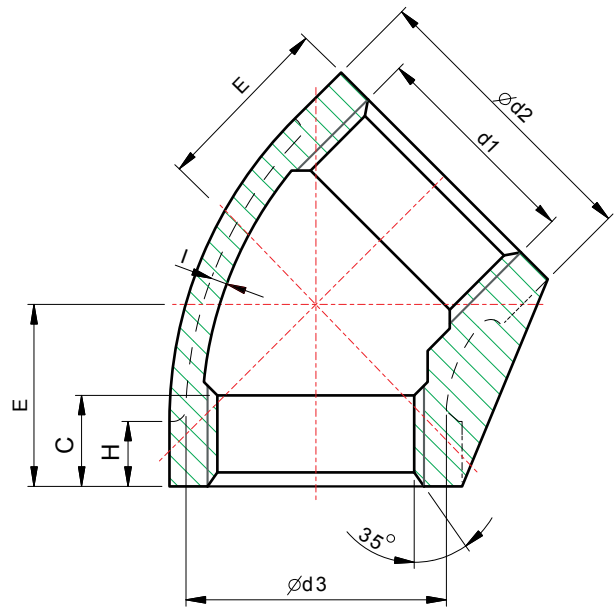

150LB STANDARD PATTERN CAST FITTINGS

4LB - 45° ELBOWS BANDED EQUAL

DESIGN FEATURES:

- THREAD: NPT
- CF8 (304) & CF8M (316)

DIMENSIONS

unit : inch

SIZE	d 1	d 2	d 3	C	E	H	I
1/8"	1/8"	0.63	0.53	0.28	0.63	0.24	0.08
1/4"	1/4"	0.75	0.61	0.37	0.67	0.26	0.08
3/8"	3/8"	0.89	0.77	0.38	0.75	0.24	0.08
1/2"	1/2"	1.18	1.10	0.39	0.83	0.31	0.10
3/4"	3/4"	1.42	1.34	0.43	0.94	0.39	0.10
1"	1"	1.77	1.57	0.55	1.10	0.39	0.10
1 1/4"	1 1/4"	2.22	1.91	0.61	1.30	0.43	0.10
1 1/2"	1 1/2"	2.30	2.20	0.61	1.42	0.49	0.10
2"	2"	2.83	2.68	0.65	1.65	0.51	0.10
2 1/2"	2 1/2"	3.54	3.43	0.87	1.93	0.55	0.16
3"	3"	4.17	4.00	0.98	2.13	0.59	0.16
4"	4"	6.24	4.25	0.98	2.56	0.59	0.16