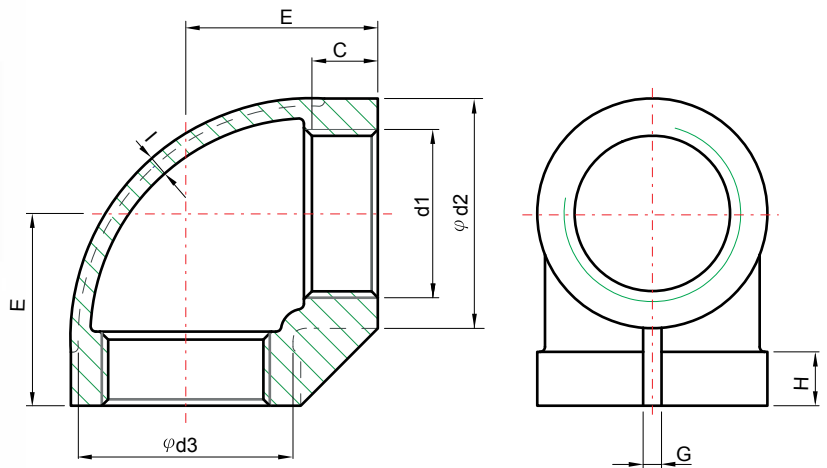

150LB STANDARD PATTERN CAST FITTINGS

9LB - 90° ELBOWS BANDED EQUAL

DESIGN FEATURES:

- 🔴 THREAD: NPT
- 🔴 CF8 (304) & CF8M (316)

DIMENSIONS

unit : inch

SIZE	d1	d2	d3	C	E	G	H	I
1/8"	1/8"	0.63	0.53	0.24	0.67	0.14	0.24	0.08
1/4"	1/4"	0.75	0.61	0.37	0.77	0.16	0.24	0.08
3/8"	3/8"	0.89	0.77	0.38	0.94	0.16	0.31	0.10
1/2"	1/2"	1.10	1.02	0.39	1.14	0.12	0.30	0.08
3/4"	3/4"	1.34	1.24	0.41	1.26	0.12	0.35	0.08
1"	1"	1.69	1.61	0.55	1.46	0.16	0.39	0.10
1 1/4"	1 1/4"	2.01	1.89	0.63	1.71	0.20	0.43	0.10
1 1/2"	1 1/2"	2.32	2.22	0.61	1.89	0.20	0.47	0.10
2"	2"	2.83	2.68	0.71	2.19	0.22	0.51	0.10
2 1/2"	2 1/2"	3.54	3.39	0.87	2.64	0.35	0.55	0.12
3"	3"	4.17	4.02	0.94	3.03	0.39	0.59	0.14
4"	4"	5.20	5.00	1.02	3.78	0.33	0.65	0.14