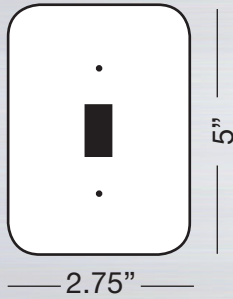

PAINTED METAL

Princess Size

UL Listed unless marked with an asterisk (*)

	White Semi-Gloss (WA-PRL)	White Wrinkle (DW-PRL)	Ivory Semi-Gloss (IA-PRL)	Ivory Wrinkle (DI-PRL)	Brown Wrinkle (DB-PRL)	Almond Wrinkle (DA-PRL)	Zinc Coat (AUNF-PRL)
1-Toggle Switch (1T)	76071	75071	74071	79071	78071	43071	80071
2-Toggle Switch (2T)	76072	75072	74072	79072	78072	43072	80072
3-Toggle Switch (3T)	76073	75073	74073	79073	78073	43073	80073
4-Toggle Switch (4T)	76074	75074	74074	79074	78074		80074
5-Toggle Switch (5T)	76075	75075	74075	79075	78075		80075
6-Toggle Switch (6T)	76076	75076	74076	79076	78076		80076
1-Duplex (10DR)	76101	75101	74101	79101	78101	43101	80101
2-Duplex (20DR)	76102	75102	74102	79102	78102	43102	80102
3-Duplex (30DR)	76103	75103	74103	79103	78103		
4-Duplex (40DR)	76104	75104	74104	79104	78104		
5-Duplex (50DR)	76105	75105	74105	79105	78105		
6-Duplex (60DR)	76106	75106	74106	79106	78106		