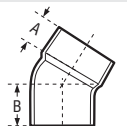

### A323

CONNECTION SP x H	CHARLOTTE STYLE 323			NIBCO STYLE 5806-2		Dimensions					
	Part Number	Ctn Qty	Approx Net Wt.	A	B	C	D	E	F		
1-1/4"	03016	50	.10	1	1-11/16						
1-1/2"	02890	100	.13	1-1/8	1-13/16						
2"	02891	50	.20	1-1/2	2-1/4						
3"	02892	20	.57	1-3/4	3-1/4						
4"	02893	10	1.02	2-3/16	3-15/16						
6"	03133	3	2.72	2	5						

### A324

CONNECTION H x H	CHARLOTTE STYLE 324			NIBCO STYLE 5808		Dimensions					
	Part Number	Ctn Qty	Approx Net Wt.	A	B	C	D	E	F		
1-1/2"	02899	50	.11	1/2							
2"	02900	25	.16	1-1/16							
3"	02901	20	.47	1-3/16							
4"	02983	15	.84	1-5/16							
6"	02988	3	3.87	1-7/16							

### A326

CONNECTION SP x H	CHARLOTTE STYLE 326			NIBCO STYLE 5808-2		Dimensions					
	Part Number	Ctn Qty	Approx Net Wt.	A	B	C	D	E	F		
1-1/2"	02984	50	.09	1/2	1-3/16						
2"	02985	25	.15	1-1/16	1-7/16						
3"	02986	20	.44	13/16	2-5/16						
4"	02987	10	.78	1	2-3/4						