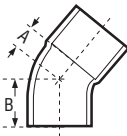

### A321

CONNECTION H x H	CHARLOTTE STYLE 321			NIBCO STYLE 5806		Dimensions					
	Part Number	Ctn Qty	Approx Net Wt.	A	B	C	D	E	F		
1-1/4"	02884	50	.14	1							
1-1/2"	02885	100	.18	1-1/8							
2"	02886	50	.30	1-1/2							
3"	02887	20	.82	1-3/4							
4"	02888	10	1.50	2-3/16							
6"	02132	3	4.11	2							

### A323

CONNECTION SP x H	CHARLOTTE STYLE 323			NIBCO STYLE 5806-2		Dimensions					
	Part Number	Ctn Qty	Approx Net Wt.	A	B	C	D	E	F		
1-1/4"	03016	50	.10	1	1-11/16						
1-1/2"	02890	100	.13	1-1/8	1-13/16						
2"	02891	50	.20	1-1/2	2-1/4						
3"	02892	20	.57	1-3/4	3-1/4						
4"	02893	10	1.02	2-3/16	3-15/16						
6"	03133	3	2.72	2	5						

### A324

CONNECTION H x H	CHARLOTTE STYLE 324			NIBCO STYLE 5808		Dimensions					
	Part Number	Ctn Qty	Approx Net Wt.	A	B	C	D	E	F		
1-1/2"	02899	50	.11	1/2							
2"	02900	25	.16	1-1/16							
3"	02901	20	.47	1-3/16							
4"	02983	15	.84	1-5/16							
6"	02988	3	3.87	1-7/16							

### A326

CONNECTION SP x H	CHARLOTTE STYLE 326			NIBCO STYLE 5808-2		Dimensions					
	Part Number	Ctn Qty	Approx Net Wt.	A	B	C	D	E	F		
1-1/2"	02984	50	.09	1/2	1-3/16						
2"	02985	25	.15	1-1/16	1-7/16						
3"	02986	20	.44	13/16	2-5/16						
4"	02987	10	.78	1	2-3/4						