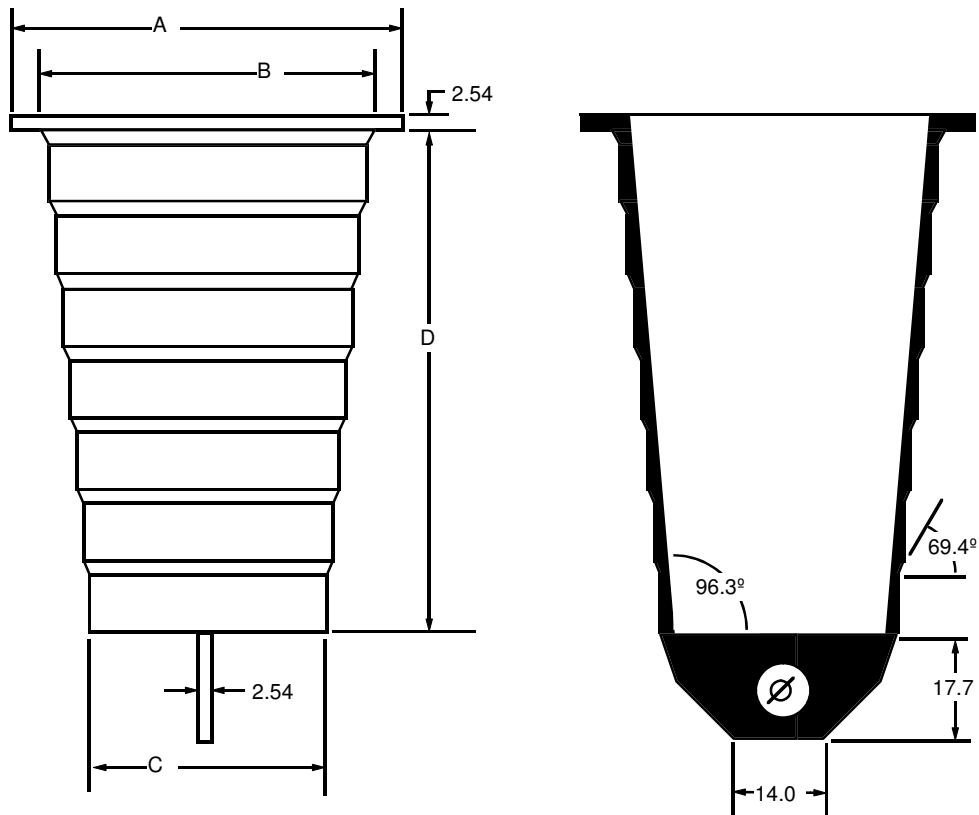

NOIR POLYETHYLENE BLACK

BOUCHON UNIVERSEL - UNIVERSAL TAPERED PLUG

ISSUE DATE:
DATE D'EMISSION: 2002 02 19

SUPERCEDES:
REMPLECE: 2001 01 10

Code			Grosueur Size	A Ref.	B Ref.	C Ref.	D Ref.	\varnothing Ref.
Ipex	Kraloy	Scepter						
029386	078424	077433	50-65	80	66	47	89	9.2
029387	078425	077434	75-90	110	93	67	127	9.2
029388	078427	077435	100	136	121	93	127	12.2
029389	078428	077436	125	163	146	118	127	9.2
029390	078429	077437	150	190	173	142	140	9.2