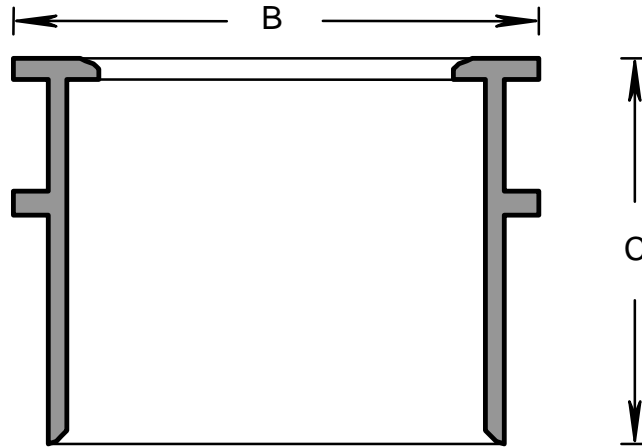

CSA

RIGID PVC CONDUIT FITTINGS - KRALOY

END BELLS

ISSUE DATE:

DATE D'EMISSION: 2007 08 30

SUPERCEDES:

REPLACE: 2006 04 15

0

PRODUCT CODE	PART NUMBER	NOMINAL SIZE		B		C	
		(in)	(mm)	(in)	(mm)	(in)	(mm)
078288	MEB05	1/2	16	1.290	33	0.965	25
078289	MEB07	3/4	21	1.500	38	1.050	27
078290	MEB10	1	27	1.745	44	1.120	29
078291	MEB12	1 1/4	35	2.085	53	1.200	31
078292	MEB15	1 1/2	41	2.500	64	1.400	36
078293	MEB20	2	53	3.050	77	1.440	37
078294	MEB25	2 1/2	63	3.585	91	1.790	45
078295	MEB30	3	78	3.846	98	1.920	49
078296	MEB35	3 1/2	91	4.426	112	2.005	51
078297	MEB40	4	103	4.900	124	2.190	56
078298	MEB50	5	129	6.187	157	2.375	60
078299	MEB60	6	155	7.187	183	2.562	65