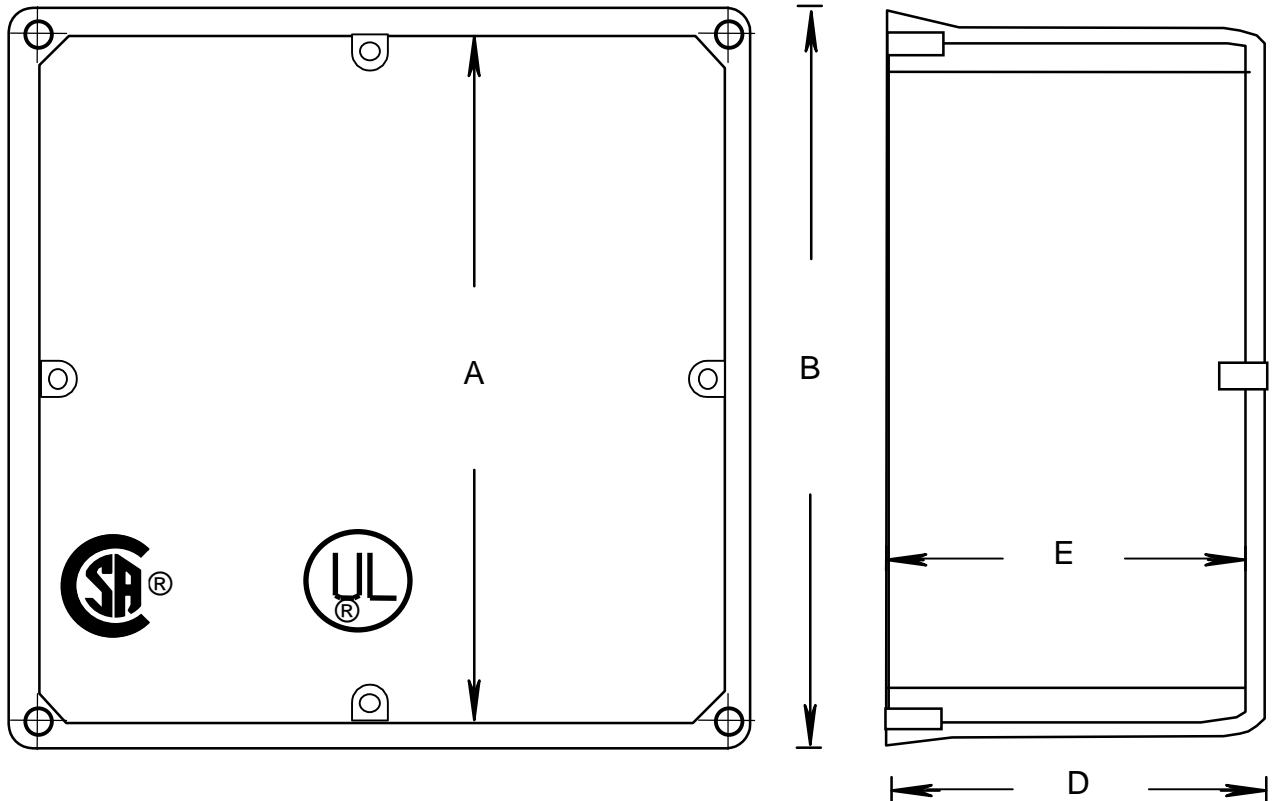

CSA, ULI

RIGID PVC CONDUIT FITTINGS - KRALOY

8X8 JUNCTION BOXES

ISSUE DATE:

DATE D'EMISSION: 2009 04 30

SUPERCEDES:

REPLACE: 2004 08 15

5

PRODUCT CODE	PART NUMBER	NOMINAL SIZE		A		B	
		(in)	(mm)	(in)	(mm)	(in)	(mm)
078249	JB 887	8	200	8.000	206	8.812	224
078248	JB 884	8	200	8.000	206	8.812	224
178119*	JB 884	8	200	8.000	206	8.812	224

PRODUCT CODE	PART NUMBER	NOMINAL SIZE		D		E	
		(in)	(mm)	(in)	(mm)	(in)	(mm)
078249	JB 887	8	200	7.187	180	7.000	178
078248	JB 884	8	200	4.187	116	4.000	102
178119*	JB 884	8	200	4.187	116	4.000	102

PRODUCT CODE	PART NUMBER	NOMINAL SIZE		GASKET CODE	INSERT CODE	SCREW CODE	VOLUME	
		(in)	(mm)				(cu. in)	(cu. cm)
078249	JB 887	8	200	072493	072539 (4) 072549 (4)	072513 (4) 072515 (4)	435.0	7200
078248	JB 884	8	200	072493	072549 (8)	072522 (4) 072515 (4)	250.0	4100
178119*	JB 884	8	200	072493	072549 (8)	072522 (4) 072515 (4)	250.0	4100