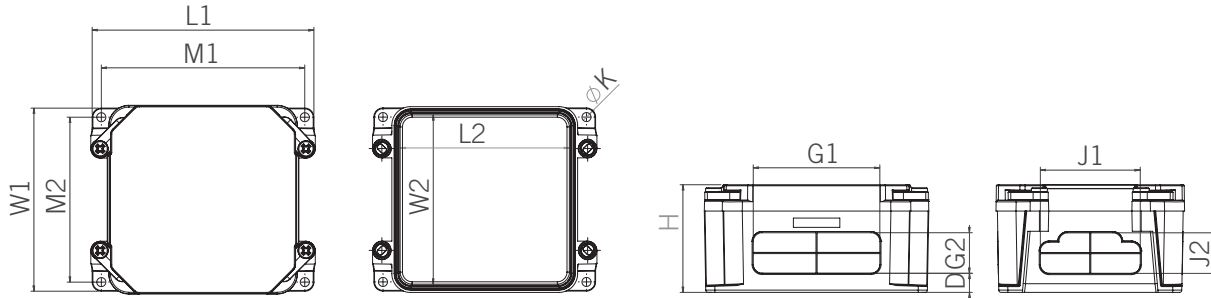

SCEPTER JBOX 4" TO 6"

Size inches	Part Number	Product Code	L1	W1	L2	W2	H	M1	M2	G1	G2	J1	J2	D	K
4x4x2	JBX442	277000	4.97	3.93	3.48	3.48	2.90	4.48	3.44	2.41	1.09	1.72	1.09	0.51	0.24
4x4x4	JBX444	277001	4.90	3.86	3.48	3.48	4.89	4.41	3.37	2.22	2.97	1.59	2.97	0.59	0.24
5x5x2	JBX552	277002	5.97	4.93	4.55	4.55	2.90	5.48	4.44	3.41	1.09	2.69	1.09	0.51	0.24
6x3x4	JBX634	277003	3.90	5.86	2.48	5.48	4.89	3.41	5.37	1.22	2.72	3.42	2.72	0.59	0.28
6x6x4	JBX664	277004	7.58	7.58	5.86	7.20	4.90	6.90	6.90	4.47	2.47	4.47	2.47	0.59	0.28
6x6x6	JBX666	277005	7.51	7.51	5.79	7.13	6.90	6.83	6.83	4.22	4.47	4.22	4.47	0.72	0.28

JBX8442 - JBX444

SCEPTER JBOX 8" TO 16"

Size inches	Part Number	Product Code	L1	W1	L2	W2	H	M1	M2	G1	G2	N1	N2	P1	P2	D	K
8x8x4	JBX884	277006	9.58	9.58	7.86	9.20	4.90	8.90	8.90	6.47	1.97	8.25	6.26	3.94	3.13	0.59	0.28
8x8x7	JBX887	277007	9.47	9.47	7.76	9.10	7.90	8.80	8.80	6.22	4.65	8.25	6.26	3.94	3.13	0.75	0.28
12x12x4	JBX12124	277008	13.58	12.24	11.74	11.74	4.90	12.90	11.56	9.28	2.03	10.26	10.25	3.94	3.13	0.56	0.28
12x12x6	JBX12126	277009	13.51	12.17	11.74	11.74	6.90	12.83	11.49	9.03	3.78	10.26	10.25	3.94	3.13	0.67	0.28
12x12x8	JBX12128	277010	13.44	12.10	11.74	11.74	8.90	12.76	11.42	8.81	5.64	10.26	10.25	3.94	3.13	0.76	0.28
14x14x8	JBX14148	277011	15.72	14.39	13.80	13.80	9.1	15.10	13.70	11.05	5.69	12.25	10.26	3.94	3.16	0.83	0.33
14x14x10	JBX141410	277012	15.66	14.32	13.80	13.80	11.1	14.98	13.64	11.05	7.55	12.25	10.26	3.94	3.16	0.83	0.33
16x16x10	JBX161610	277013	17.64	16.30	15.71	15.71	11.1	17.00	15.60	12.55	7.55	14.25	12.26	4.71	4.09	0.83	0.33