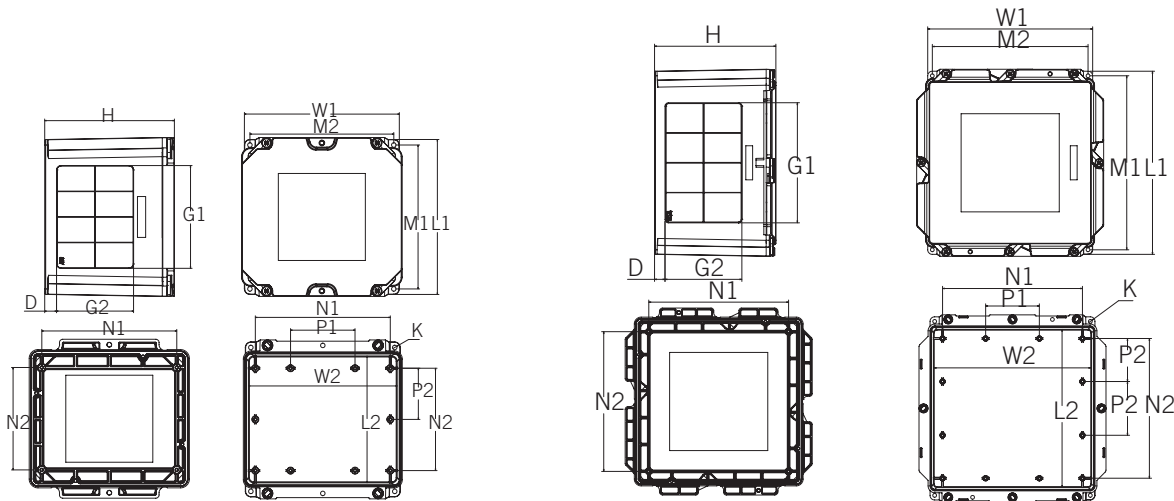

SCEPTER JBOX 4" TO 6"

Size inches	Part Number	Product Code	L1	W1	L2	W2	H	M1	M2	G1	G2	J1	J2	D	K
4x4x2	JBX442	277000	4.97	3.93	3.48	3.48	2.90	4.48	3.44	2.41	1.09	1.72	1.09	0.51	0.24
4x4x4	JBX444	277001	4.90	3.86	3.48	3.48	4.89	4.41	3.37	2.22	2.97	1.59	2.97	0.59	0.24
5x5x2	JBX552	277002	5.97	4.93	4.55	4.55	2.90	5.48	4.44	3.41	1.09	2.69	1.09	0.51	0.24
6x3x4	JBX634	277003	3.90	5.86	2.48	5.48	4.89	3.41	5.37	1.22	2.72	3.42	2.72	0.59	0.28
6x6x4	JBX664	277004	7.58	7.58	5.86	7.20	4.90	6.90	6.90	4.47	2.47	4.47	2.47	0.59	0.28
6x6x6	JBX666	277005	7.51	7.51	5.79	7.13	6.90	6.83	6.83	4.22	4.47	4.22	4.47	0.72	0.28

JBX8442 - JBX444

SCEPTER JBOX 8" TO 16"

Size inches	Part Number	Product Code	L1	W1	L2	W2	H	M1	M2	G1	G2	N1	N2	P1	P2	D	K
8x8x4	JBX884	277006	9.58	9.58	7.86	9.20	4.90	8.90	8.90	6.47	1.97	8.25	6.26	3.94	3.13	0.59	0.28
8x8x7	JBX887	277007	9.47	9.47	7.76	9.10	7.90	8.80	8.80	6.22	4.65	8.25	6.26	3.94	3.13	0.75	0.28
12x12x4	JBX12124	277008	13.58	12.24	11.74	11.74	4.90	12.90	11.56	9.28	2.03	10.26	10.25	3.94	3.13	0.56	0.28
12x12x6	JBX12126	277009	13.51	12.17	11.74	11.74	6.90	12.83	11.49	9.03	3.78	10.26	10.25	3.94	3.13	0.67	0.28
12x12x8	JBX12128	277010	13.44	12.10	11.74	11.74	8.90	12.76	11.42	8.81	5.64	10.26	10.25	3.94	3.13	0.76	0.28
14x14x8	JBX14148	277011	15.72	14.39	13.80	13.80	9.1	15.10	13.70	11.05	5.69	12.25	10.26	3.94	3.16	0.83	0.33
14x14x10	JBX141410	277012	15.66	14.32	13.80	13.80	11.1	14.98	13.64	11.05	7.55	12.25	10.26	3.94	3.16	0.83	0.33
16x16x10	JBX161610	277013	17.64	16.30	15.71	15.71	11.1	17.00	15.60	12.55	7.55	14.25	12.26	4.71	4.09	0.83	0.33