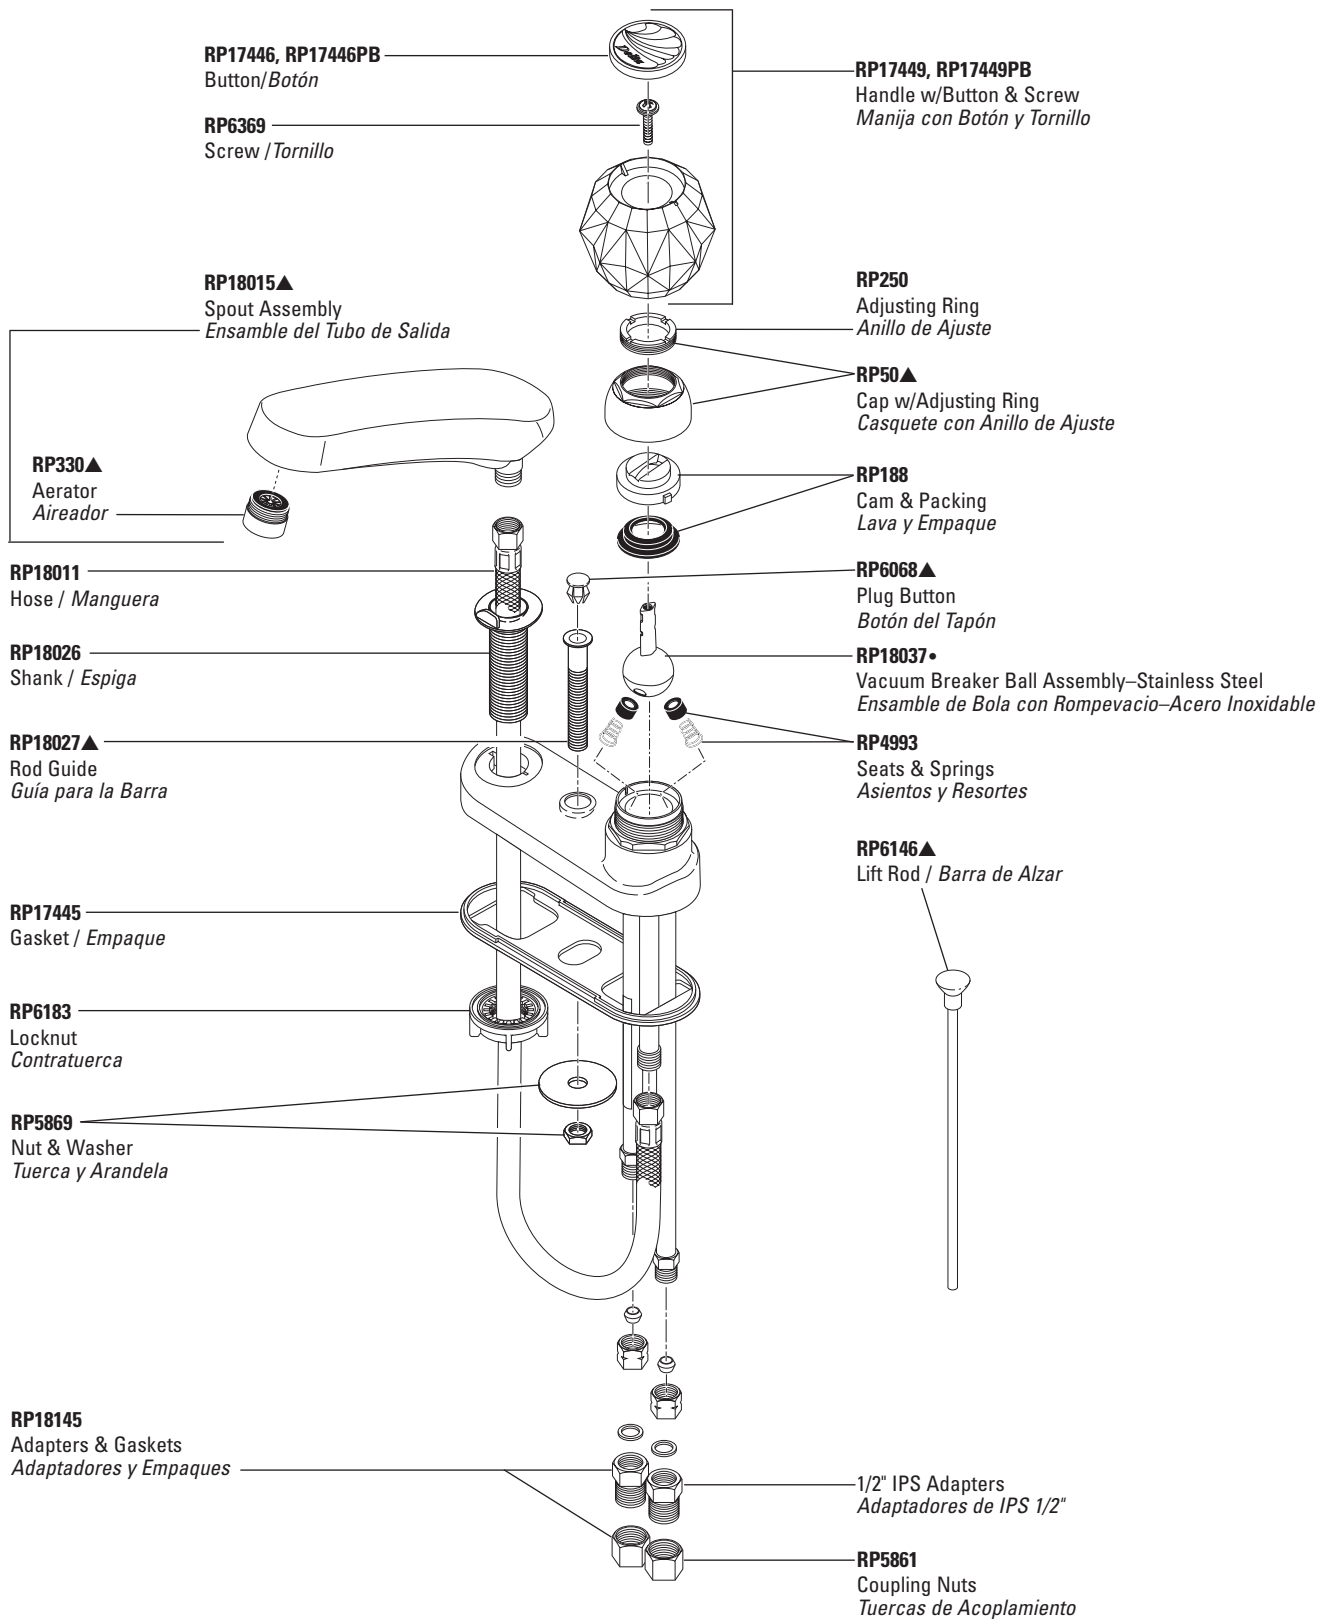

Single Handle Lavatory Faucets

Llave (Mezcladora) MonoControl para Lavamanos

Handi-Lav® Utility Series Model/Modelo 552* Series

Refer to pages 100–101 for lavatory drain assemblies. / Para ensamble de drenaje para lavamanos refierase a las paginas 100–101.

- The vacuum breaker ball assembly is an important part of protecting your drinking water from contamination by back siphonage. Use only the Delta RP18037 ball assembly.
- El ensamble de bola con rompevacío es una parte importante en proteger su agua potable de contaminación por causa del retrosedimiento de agua. Use sólo el ensamble de bola Delta RP18037.