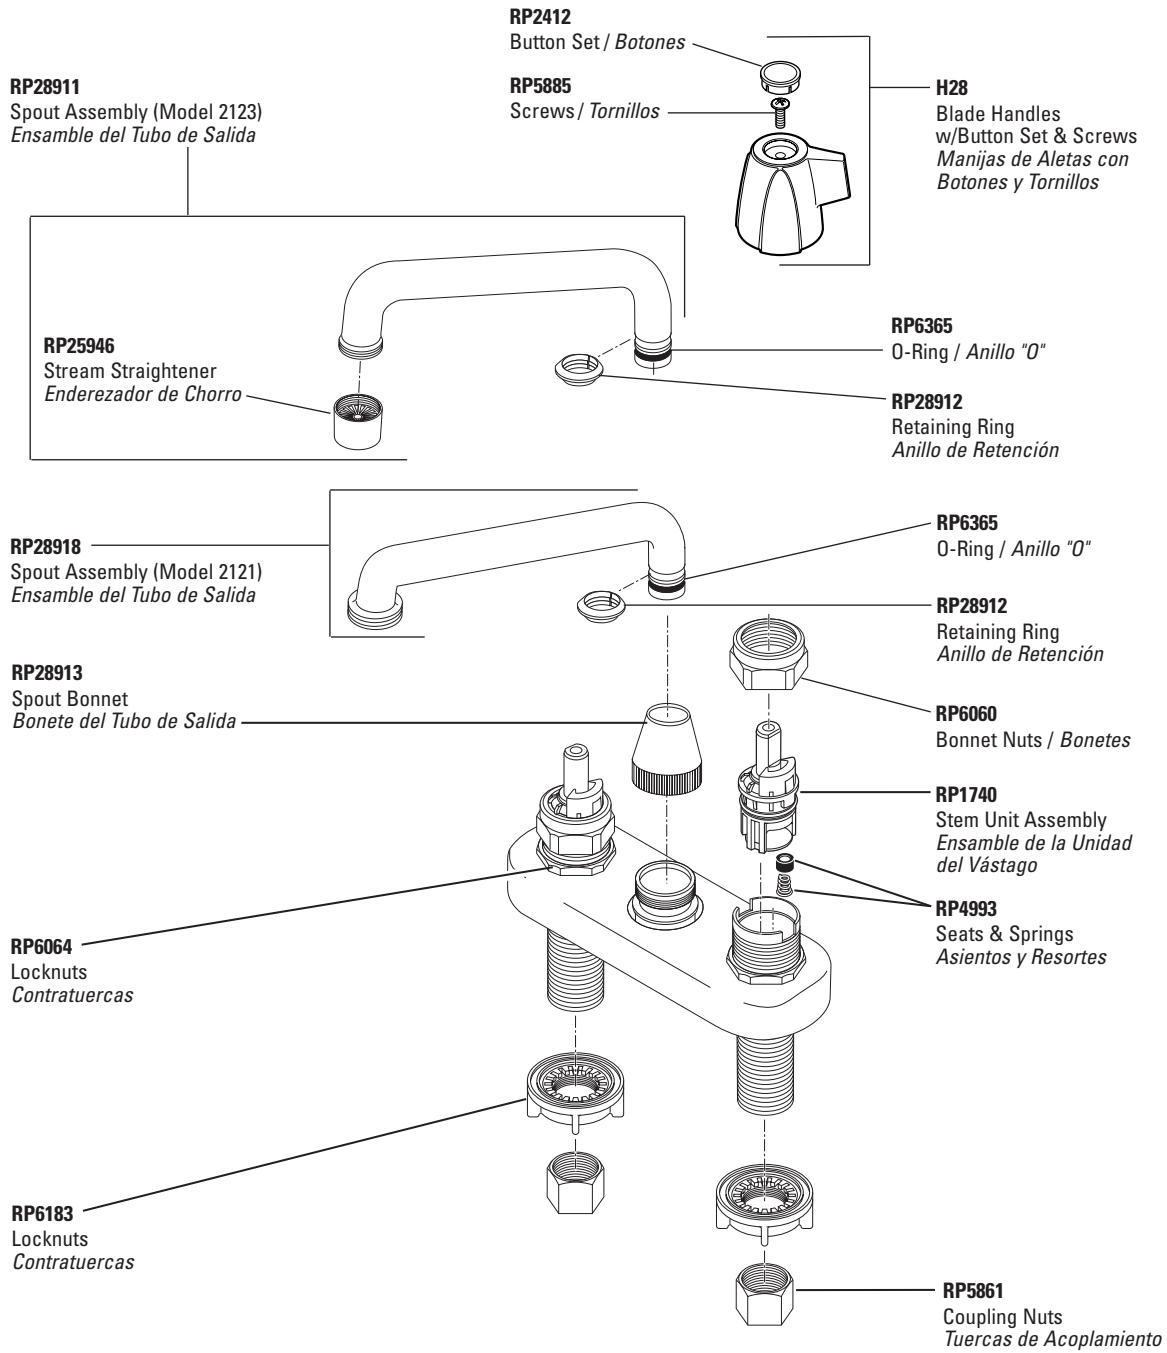

H26▲

Neo Style® Metal Cross Handles w/Screws
Manijas de Metal en Forma de Cruz Neo Style® con Tornillos

RP25620
Set Screws/Tornillos de Ajuste

H27▲

Neo Style® Porcelain Cross Handles w/Screws
Manijas de Porcelana en Forma de Cruz Neo Style® con Tornillos

RP25620
Set Screws/Tornillos de Ajuste

H46▲

Neo Style® Metal Cross Handles w/Screws
Manijas de Metal en Forma de Cruz Neo Style® con Tornillos

RP25620
Set Screws/Tornillos de Ajuste

H212▲

Traditional Porcelain Lever Handles w/Screws
Manijas Tradicionales Estilo Palanca de Porcelana con Tornillos

RP25620
Set Screws/Tornillos de Ajuste

H215▲

Traditional Metal Lever Handles w/Screws
Manijas Tradicionales Estilo Palanca de Metal con Tornillos

RP25620
Set Screws/Tornillos de Ajuste

H216▲

Victorian™ Lever Handles w/Screws
Manijas Estilo Palanca Victorian™ con Tornillos

RP25620
Set Screws/Tornillos de Ajuste

Specialty Faucets

Llaves de Especialidad

Laundry Series Models/Modelos 2121 & 2123 Series

SPECIALTY