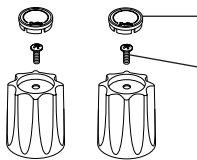

H48

Metal Knob Handles w/Buttons & Screws
Perillas de Metal con Botones y Tornillos