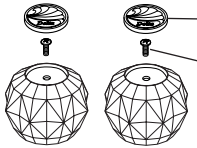

RP18373, RP18373PB
Button Set (Red/Blue Indicators)
Botones (Indicadores: Rojo/Azul)

RP5885
Screws
Tornillos

H41, H41PB

Clear Knob Handles w/Buttons & Screws-Clear
Perillas Transparente con Botones y Tornillos