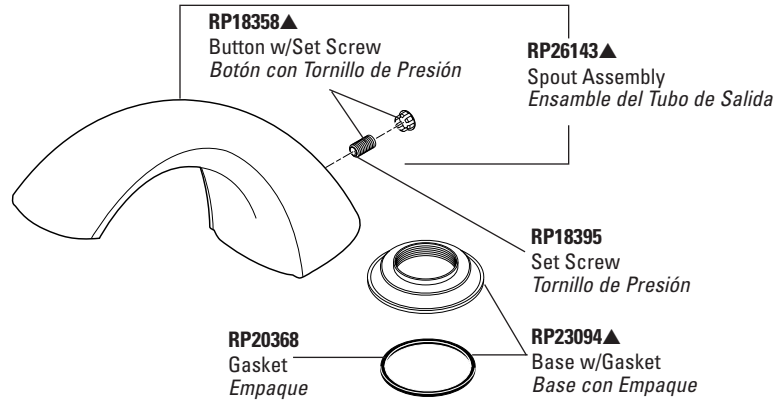

Deck/Ledge Mount Roman Tub Faucets

Llaves para Bañeras Romanas

Innovations® Series Models/Modelos 2730 & 2731 Series

Refer to page 152 for Handles. / Para manijas referirse a la pagina 152.

Refer to pages 144–148 for rough-in kits. / Para Equipo para Preparación de Instalación referirse a las paginas 144–148.

▲Specify finish/Especifique el Acabado