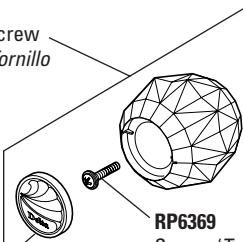

RP38357
Showerhead
Cabeza de Regadera

RP6023▲
Shower Arm
Brazo de Regadera

RP6025▲
Shower Flange
Chapetón de Regadera

RP17451
RP17451PB
Handle w/Button & Screw
Manija con Botón y Tornillo

RP212
Ball Assembly—Stainless Steel
Ensamble de la Bola—Acero Inoxidable

RP188
Cam & Packing
Leva y Empaque

RP6369
Screw / Tornillo

RP17446
(Silver Insert / Botón de Plata)

RP17446PB
(Gold Insert / Botón de Oro)

RP20032
1/2" Copper Sweat Pipe Plug—Brass
Tápon de Tubo para Soldar 1/2" Cobre—Bronce

RP5893▲
Sleeve / Manguito

RP5649▲ (models 635 & 636 / modelos 635 y 636)
Push Button Diverter
Desviador de Botón Pulsador

RP152
Set Screw
Tornillo de Ajuste

RP50▲
Cap w/Adjusting Ring
Tapón con Anillo de Ajuste

RP196▲
Screws / Tornillos

RP17443▲
Handle w/Set Screw
Manija con Tornillo de Ajuste

RP5834 (Non-Metallic / Sin-Metálico)
Tub Spout/Pull-Up Diverter
Tubo de Salida para Bañera/
Botón Desviador de Alzar

RP17453▲ (Non-Metallic / Sin-Metálico)
RP17454▲ (Metal / Metálico)
Tub Spout/Pull-Down Diverter
Tubo de Salida para Bañera/
Desviador de Halar