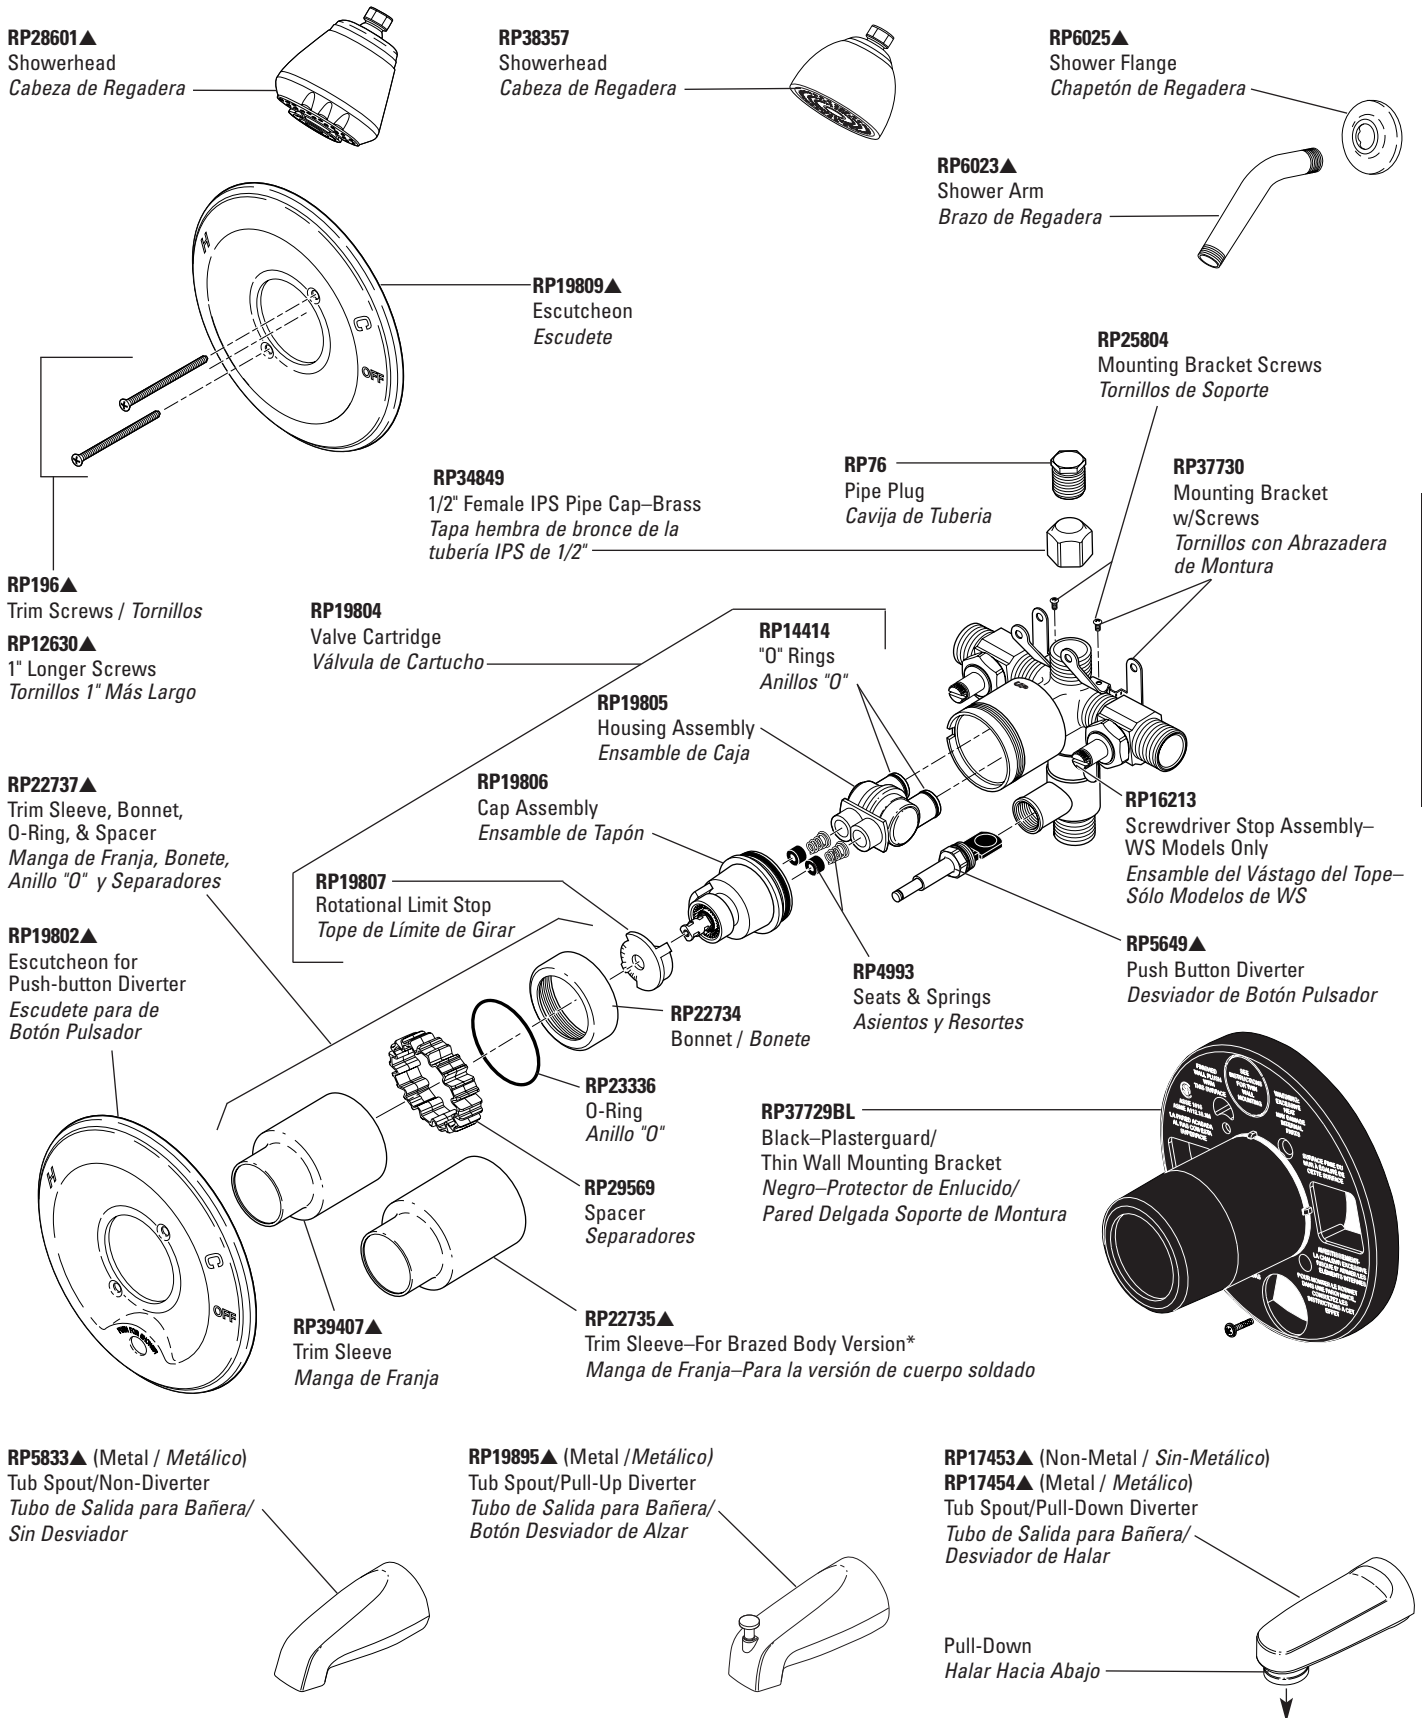

Single Handle Monitor® Bath Valves

Válvulas de Bañeras Monitor® de Manija Sencilla

Monitor® Series Models/Modelos 1300 & 1400 Series

TUB/SHOWER

Refer to page 120 for Handles. / Para manijas referirse a la pagina 120.

*For models manufactured before January 2003 / Para modelos fabricados antes de Enero 2003