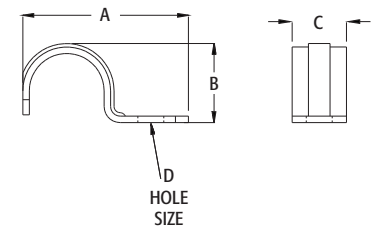

## 1-Hole Rigid Straps

Snap-on type. Plated steel.

CATALOG NUMBER	UPC/DCI/NAED MFG #018997	TRADE SIZE	UNIT PKG	STD PKG	DIM A	DIM B	DIM C	DIM D
340	00340	1/2	50	500	1.915	.875	.625	.250
341	00341	3/4	50	500	2.230	1.050	.750	.250
342	00342	1	25	250	2.615	1.295	.875	.312
343	00343	1-1/4	25	100	2.975	1.630	.875	.375
344	00344	1-1/2	25	100	3.660	1.860	1.000	.437
345	00345	2	25	100	4.150	2.240	1.125	.562
346	00346	2-1/2	25	25	4.927	2.958	1.245	.550
347	00347	3	25	25	5.560	3.441	1.250	.550
348	00348	3-1/2	10	10	6.337	3.951	1.250	.575
349	00349	4	10	10	6.811	4.441	1.240	.575

## 2-Hole Rigid Straps

Snap-on type. Plated steel.

CATALOG NUMBER	UPC/DCI/NAED MFG #018997	TRADE SIZE	UNIT PKG	STD PKG	DIM A	DIM B	DIM C	DIM D
350	00350	1/2	50	500	2.440	.900	.620	.200
351	00351	3/4	50	500	2.810	1.060	.690	.200
352	00352	1	25	250	3.350	1.365	.750	.275
353	00353	1-1/4	25	100	4.110	1.700	.865	.275
354	00354	1-1/2	25	100	4.450	1.960	.940	.275
355	00355	2	25	150	5.350	2.240	.995	.325
356	00356	2-1/2	25	25	6.025	2.855	.985	.345
357	00357	3	25	25	6.460	3.425	.995	.345
358	00358	3-1/2	10	10	7.300	3.925	.990	.345
359	00359	4	10	10	7.895	4.435	.995	.345